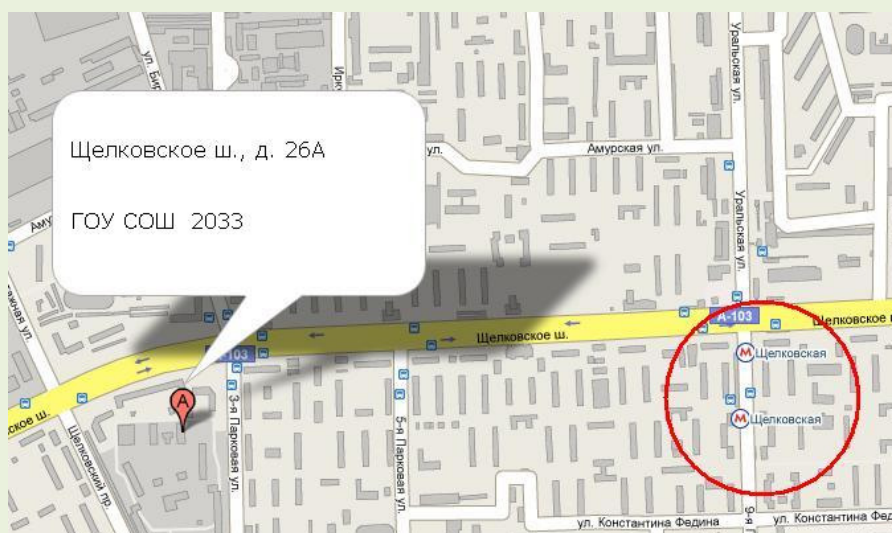

Адрес театра: г. Москва, Театральная площадь, станция метро «Театральная».

Сайт театра: <http://www.bolshoi.ru>

19:00—22:05
Большой Театр

01.10.2009 — 02.10.2009

МЕСТО ПРОВЕДЕНИЯ ВТОРОГО ТУРА КОНКУРСА

Государственное образовательное учреждение средняя общеобразовательная школа № 2033

Адрес школы: г. Москва, Щелковское шоссе, д. 26А, ст. метро «Щелковская».

От ст. м. «Щелковская» можно проехать на любом троллейбусе или автобусе до остановки «Монтажная улица».

Сайт школы: <http://www.school2033.edu.mhost.ru>.