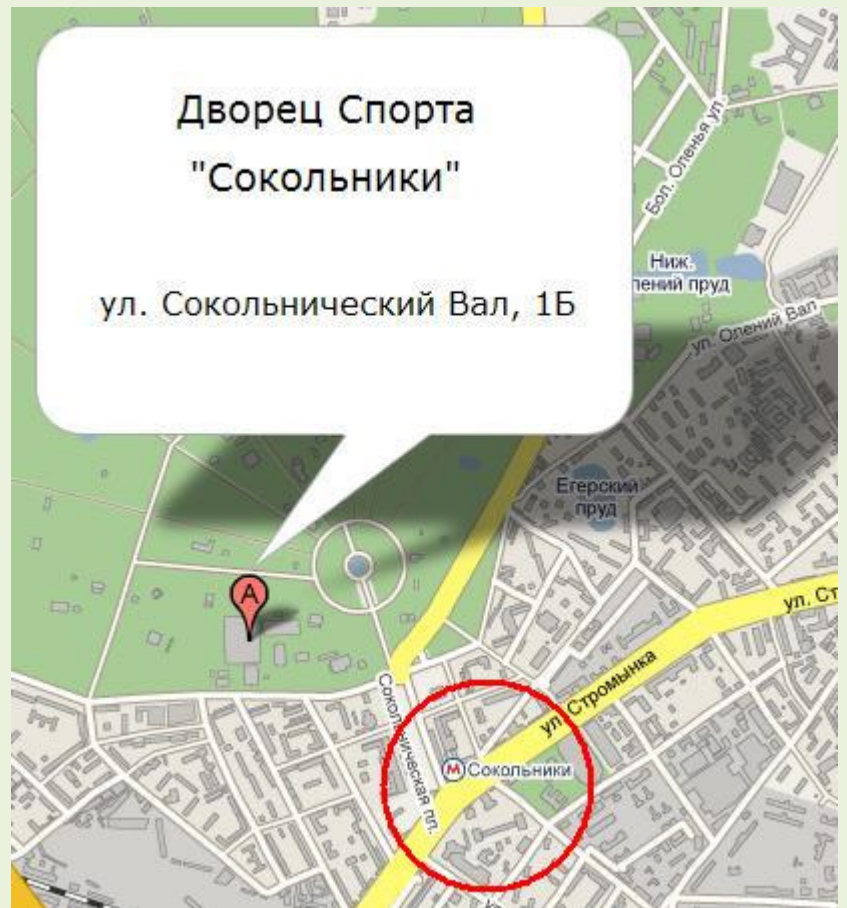

Сайт гостиницы: <http://hotel-vega.ru>.

Гарантированное поселение в гостиницу с 14:00, выезд до 12:00.

12:00—18:00

Гостиница
«Измайлово-Вега»

24.09.2009

ТОРЖЕСТВЕННОЕ ОТКРЫТИЕ КОНКУРСА

Адрес мэрии: г. Москва, ул. Новый Арбат 36/9, станция метро «Краснопресненская».

Сайт мэрии: <http://mos.ru>.

15:30—21:30
Мэрия Москвы.
Конференц-зал №2

29.09.2009

ОБЪЯВЛЕНИЕ ЛАУРЕАТОВ КОНКУРСА

Адрес театра: г. Москва, ул. Новый Арбат, д. 11, станция метро «Арбатская».

15:00—17:00
Театр «Геликон-опера»

29.09.2009

ВЕЧЕРНЯЯ ПРОГРАММА «ШАГ ПО ЛЬДУ ИЛИ МЕЧТЫ И РЕАЛЬНОСТЬ»

Адрес театра: г. Москва,
ул. Сокольнический Вал, д. 1Б,
станция метро «Сокольники».

21:00—23:00
Ледовый дворец
в Сокольниках

30.09.2009

ОПЕРА «МАДАМ БАТТЕРФЛЯЙ»

Адрес театра: г. Москва, Театральная площадь, станция метро «Театральная».

Сайт театра: <http://www.bolshoi.ru>

19:00—22:05
Большой Театр

01.10.2009 — 02.10.2009

МЕСТО ПРОВЕДЕНИЯ ВТОРОГО ТУРА КОНКУРСА

Государственное образовательное учреждение средняя общеобразовательная школа № 2033