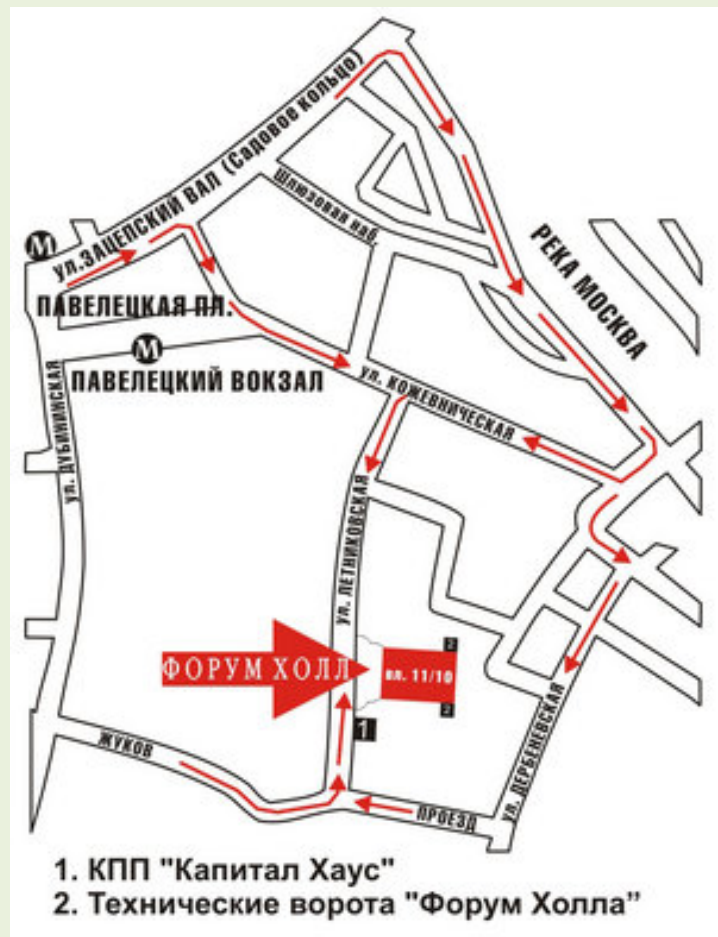

05.10.2009

ОБЪЯВЛЕНИЕ АБСОЛЮТНОГО ПОБЕДИТЕЛЯ КОНКУРСА

Адрес зала: г. Москва, ул. Летниковская, дом 11/10, станция метро «Павелецкая».

Сайт зала: <http://www.forumhall.ru>

Зал торжеств
«Форум Холл»