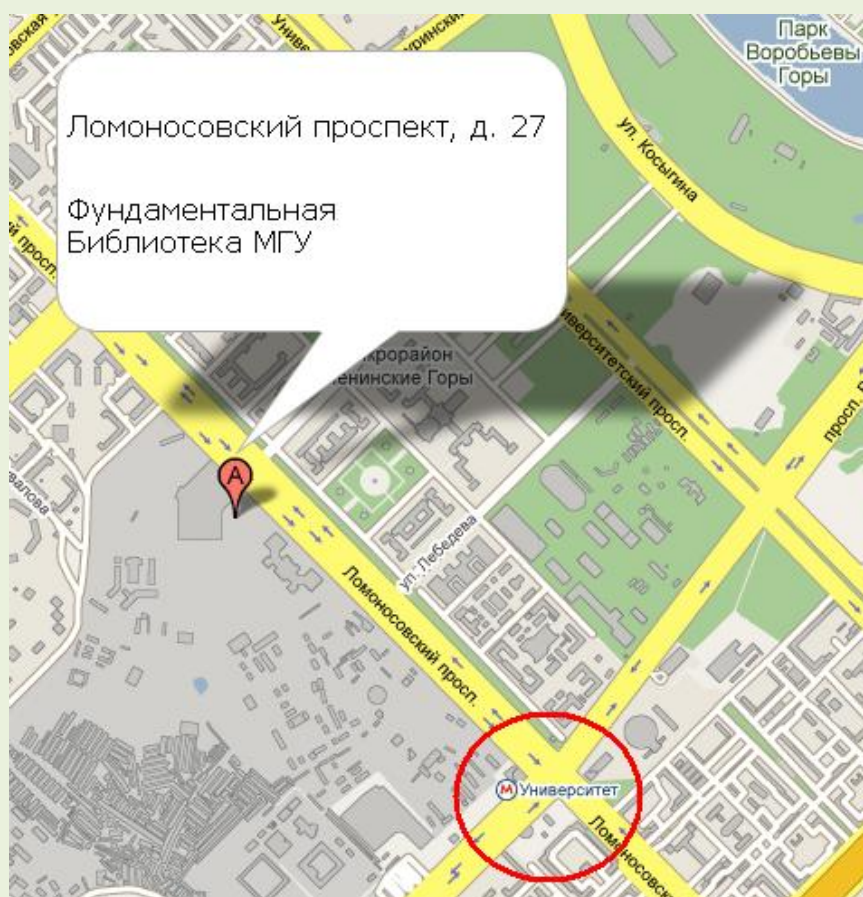

Адрес театра: г. Москва, Театральная площадь, станция метро «Театральная».

Сайт театра: <http://www.bolshoi.ru>

19:00—22:05
Большой Театр

01.10.2009 — 02.10.2009

МЕСТО ПРОВЕДЕНИЯ ВТОРОГО ТУРА КОНКУРСА

Государственное образовательное учреждение средняя общеобразовательная школа № 2033

Адрес школы: г. Москва, Щелковское шоссе, д. 26А, ст. метро «Щелковская».

От ст. м. «Щелковская» можно проехать на любом троллейбусе или автобусе до остановки «Монтажная улица».

Сайт школы: <http://www.school2033.edu.mhost.ru>.

03.10.2009

**ОБЪЯВЛЕНИЕ ПОБЕДИТЕЛЕЙ КОНКУРСА
МЕСТО ПРОВЕДЕНИЯ ТРЕТЬЕГО ЭТАПА КОНКУРСА**

Адрес библиотеки: г. Москва,
Ломоносовский проспект,
дом 27, станция метро «Уни-
верситет».

Сайт библиотеки: <http://www.nbmgu.ru>

Фундаментальная
Библиотека
Московского
государственного
университета
им. М. В. Ломоносова

05.10.2009

ОБЪЯВЛЕНИЕ АБСОЛЮТНОГО ПОБЕДИТЕЛЯ КОНКУРСА

Адрес зала: г. Москва, ул. Летниковская, дом 11/10, станция метро «Павелецкая».