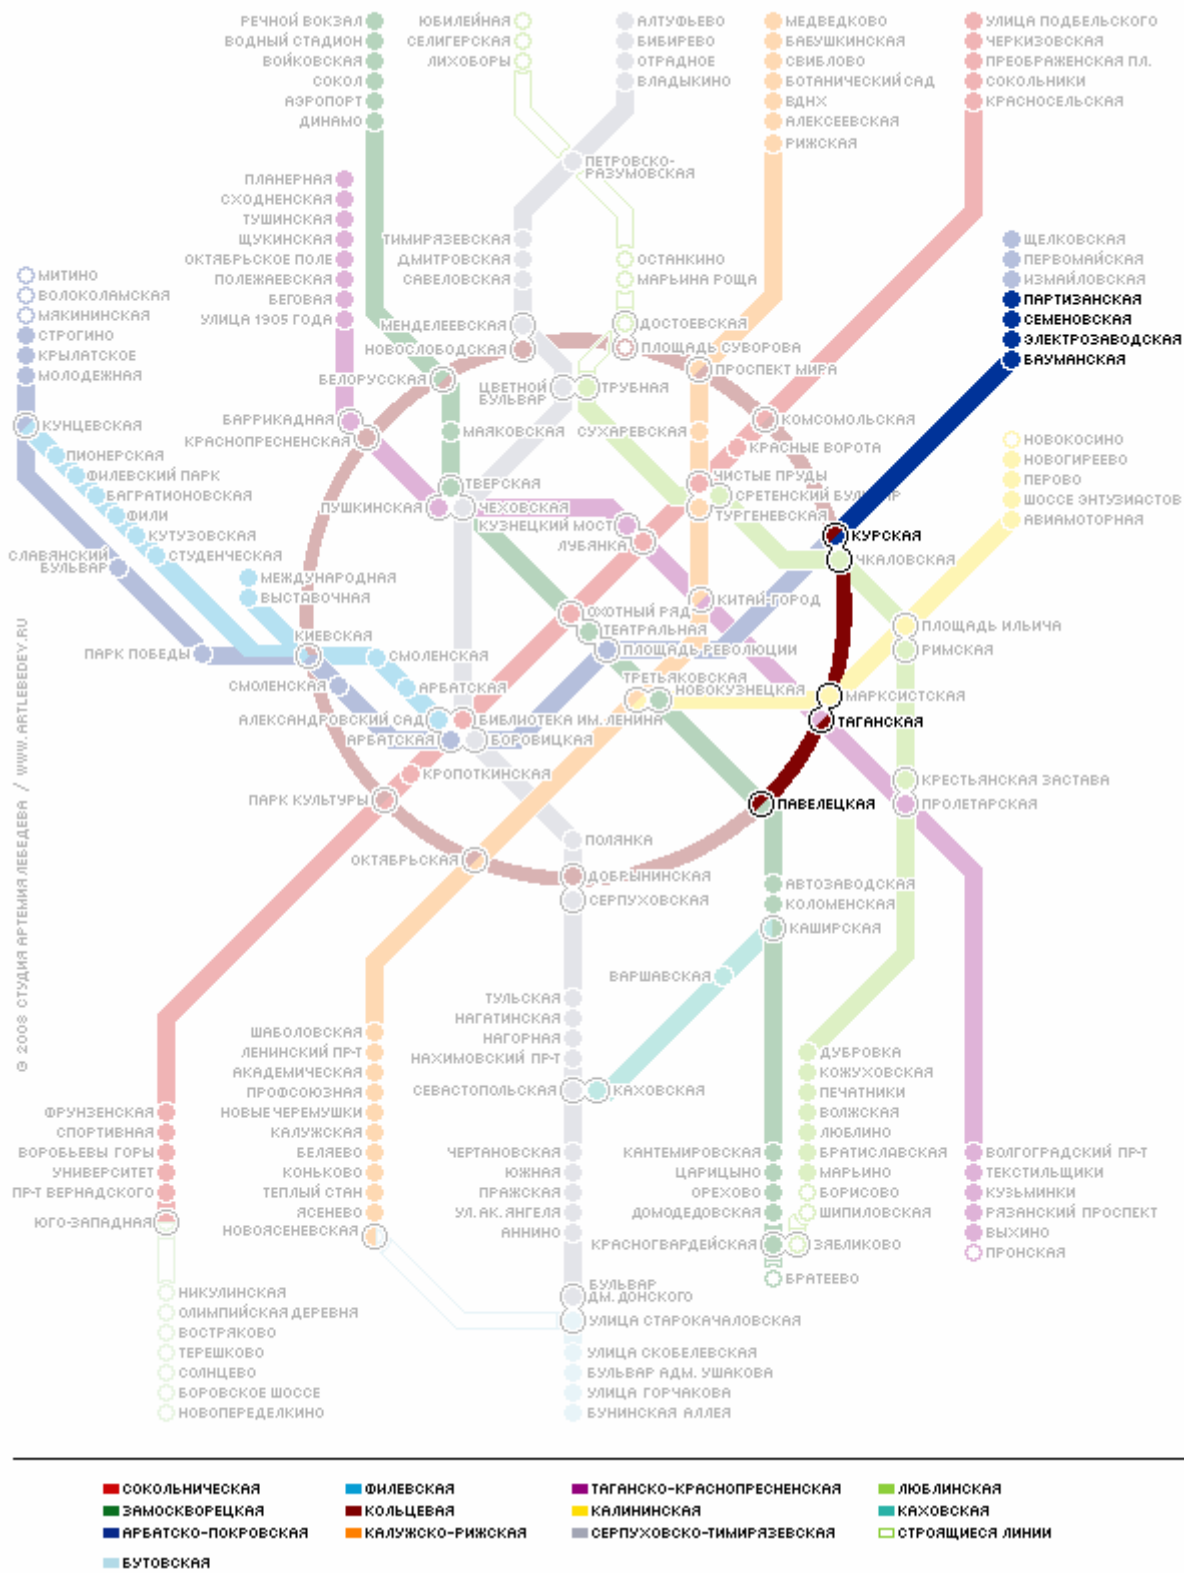

[От аэропорта «Внуково» поездом-экспрессом](#)

[От аэропорта «Внуково» автобусом-экспрессом](#)

[От аэропорта «Шереметьево — I, II»](#)

[От Казанского, Ленинградского и Ярославского вокзалов](#)

[От Рижского вокзала](#)

[От Павелецкого вокзала](#)

[От Савеловского вокзала](#)

[От Курского вокзала](#)

[От Киевского вокзала](#)

[От Белорусского вокзала](#)

[Расписание движения транспорта](#)

Проезд от аэропорта «Домодедово»: поездом-экспрессом до Павелецкого вокзала, спуститься в метро на станцию «Павелецкая», проехать по кольцевой ветке до станции «Курская», перейти с кольцевой ветки на Арбатско-Покровскую ветку, проехать до станции «Партизанская».

СХЕМА ЛИНИЙ МОСКОВСКОГО МЕТРОПОЛИТЕНА

Проезд от аэропорта «Домодедово»: автобусом-экспрессом до станции метро «Домодедовская», далее на метро проехать до станции «Театральная», перейти на станцию «Площадь Революции», проехать до станции «Партизанская».

СХЕМА ЛИНИЙ МОСКОВСКОГО МЕТРОПОЛИТЕНА

Проезд от аэропорта «Внуково»: поездом-экспрессом до Киевского вокзала, спуститься в метро на станцию «Киевская», проехать до станции «Партизанская».

СХЕМА ЛИНИЙ МОСКОВСКОГО МЕТРОПОЛИТЕНА