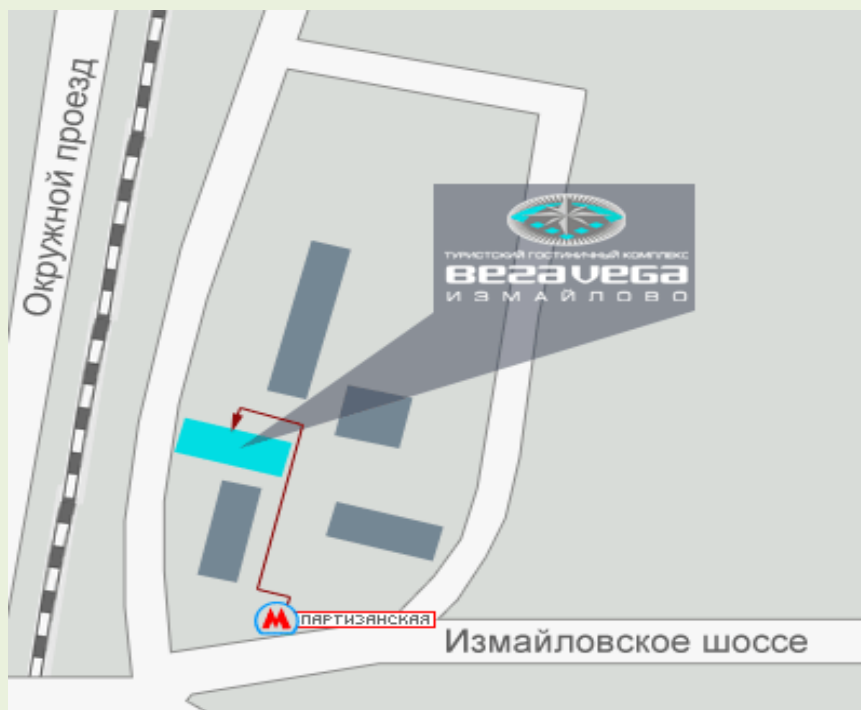

Телефон горячей линии (в рабочие дни): +7 495 730-50-12

Контакты организаторов (в день приезда): +7 985 416-59-50

23.09.2009

ПРОЖИВАНИЕ И РЕГИСТРАЦИЯ УЧАСТНИКОВ

Адрес гостиницы: г. Москва,
Измайловское шоссе, д. 71,
корп. 3В, станция метро «Партизанская».

Сайт гостиницы: <http://hotel-vega.ru>.

Гарантированное поселение в гостиницу с 14:00, выезд до 12:00.

12:00—18:00

Гостиница
«Измайлово-Вега»

24.09.2009

ТОРЖЕСТВЕННОЕ ОТКРЫТИЕ КОНКУРСА

Адрес мэрии: г. Москва, ул. Новый Арбат 36/9, станция метро «Краснопресненская».